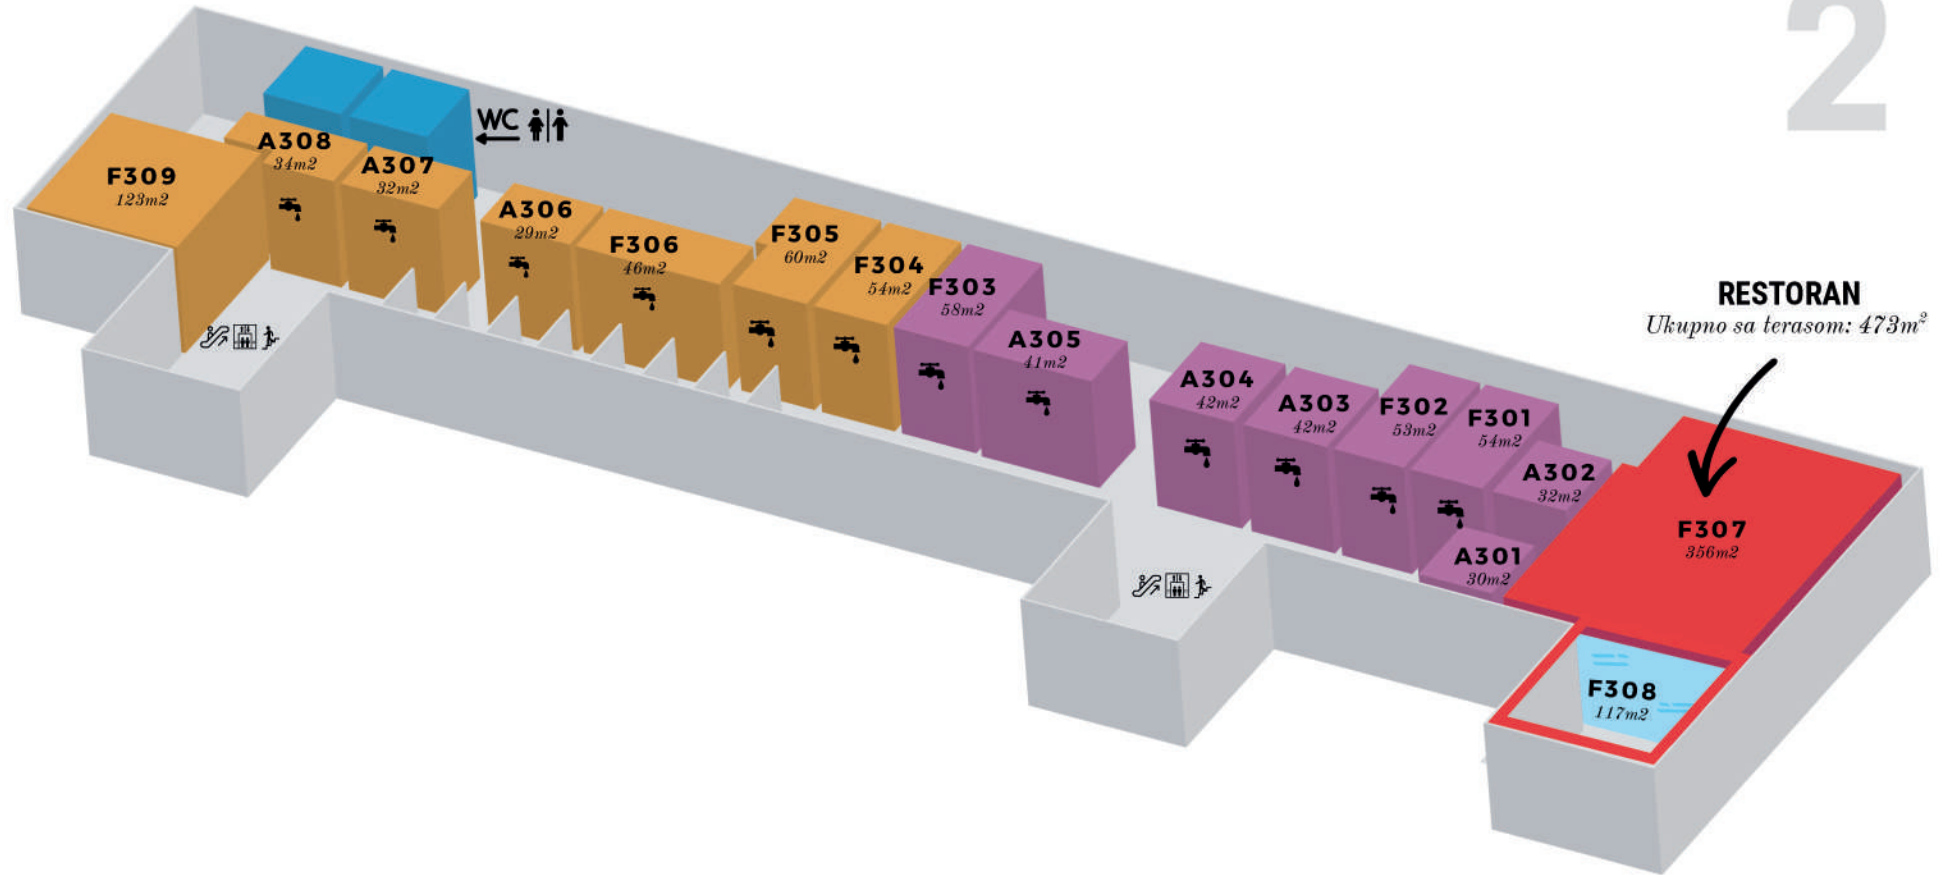

interspeed[®]

TC JUG

Granični prelaz "Preševo"

Lokacija: **E75 / Gračnični prelaz (Severna Makedonija → Srbija)**

Info

Bruto površina: **20.000 m²**

Komercijalni prostor: **14.000 m²**

Nivoa: **4**

1 nivo

Sport / Moda / Kafići

 KAFE (4)

 LOKAL (21)

 HODNIK

 TOALET

 MOKRI ČVOR

2

2 nivo

Restorani / Dečiji deo / Zabava

BRZA HRANA (9) LOKAL (7) HODNIK TOALET MOKRI ČVOR

Parking

UKUPNO: **419**

Automobili: **365** / BUS: **9** / Kamperi: **11** / Invalidi: **3** / Roditelji sa decom: **5** / Motori: **26**