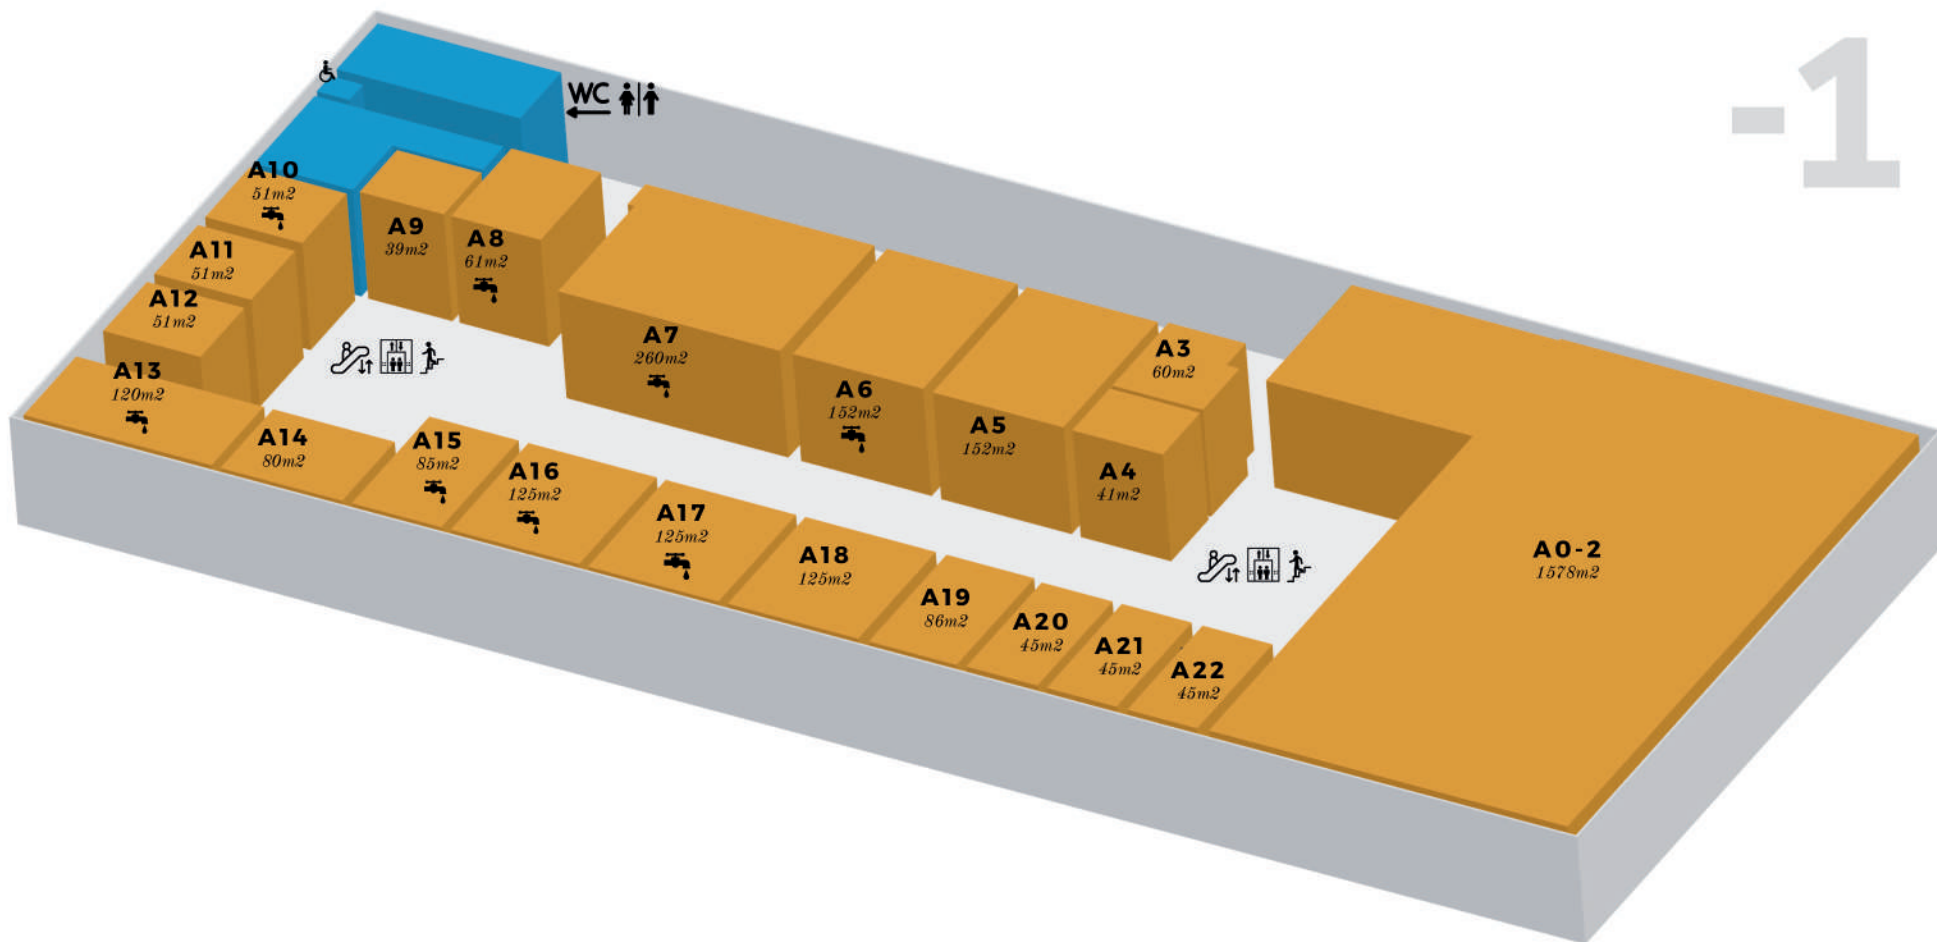

interspeed[®]

TC JUG

Granični prelaz "Preševo"

Lokacija: **E75 / Gračnični prelaz (Severna Makedonija → Srbija)**

Info

Bruto površina: **20.000 m²**

Komercijalni prostor: **14.000 m²**

Nivoa: **4**

Broj lokala: **100+**

Parking mesta: **419**

Lokacija: **Granični prelaz Prešovo**

Broj putnika: **9 miliona putnika godišnje**

Sadržaj

Wi-Fi: **Optički**

Spratova: **4**

Toaleti: **7**

Eskalatora: **8**

Liftova: **5** (*uključujući 2 panoramna*)

Terasa: **1**

Restorani i kafe: **13**

Food court

Nivo: 2

Idealno za: restorane, kafiće, pekare, poslastičarnice i franšizne brendove

- Fleksibilne površine i tehnička spremnost za ugostiteljsku delatnost
- Mogućnost prilagođavanja enterijera u skladu sa brendom zakupca

-1

-1 nivo

Supermarket / Lepota i zdravilje

- LOKAL (23)
- HODNIK
- TOALET
-  MOKRI ČVOR

0 nivo

Moda / Obuća i aksesoari / Parfimerija

- LOKAL (23)
- HODNIK
- MOKRI ČVOR

1