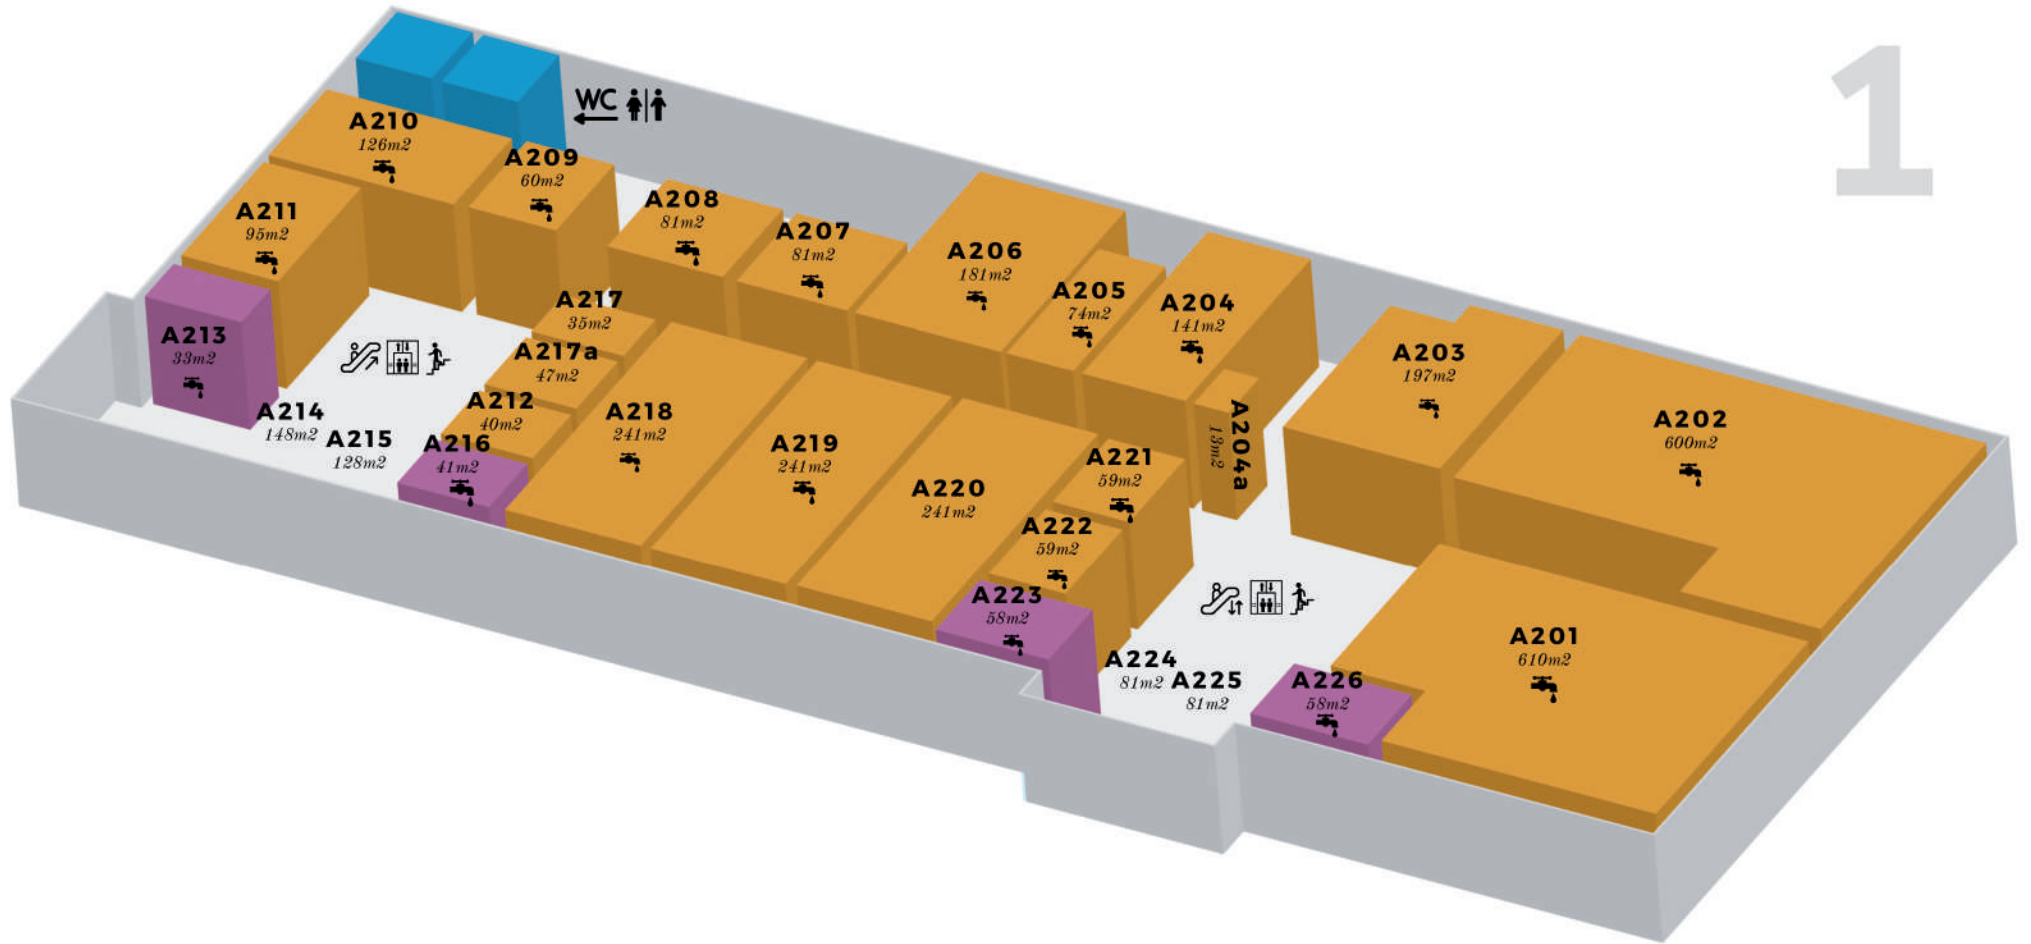

Broj lokala: **100+**

Parking mesta: **419**

Lokacija: **Granični prelaz Prešovo**

Broj putnika: **9 miliona putnika godišnje**

Sadržaj

Wi-Fi: **Optički**

Spratova: **4**

Toaleti: **7**

Eskalatora: **8**

Liftova: **5** (*uključujući 2 panoramna*)

Terasa: **1**

Restorani i kafe: **13**

Food court

Nivo: 2

Idealno za: restorane, kafiće, pekare, poslastičarnice i franšizne brendove

- Fleksibilne površine i tehnička spremnost za ugostiteljsku delatnost
- Mogućnost prilagođavanja enterijera u skladu sa brendom zakupca

-1

-1 nivo

Supermarket / Lepota i zdravilje

- LOKAL (23)
- HODNIK
- TOALET
-  MOKRI ČVOR

0 nivo

Moda / Obuća i aksesoari / Parfimerija

- LOKAL (23)
- HODNIK
- MOKRI ČVOR

1