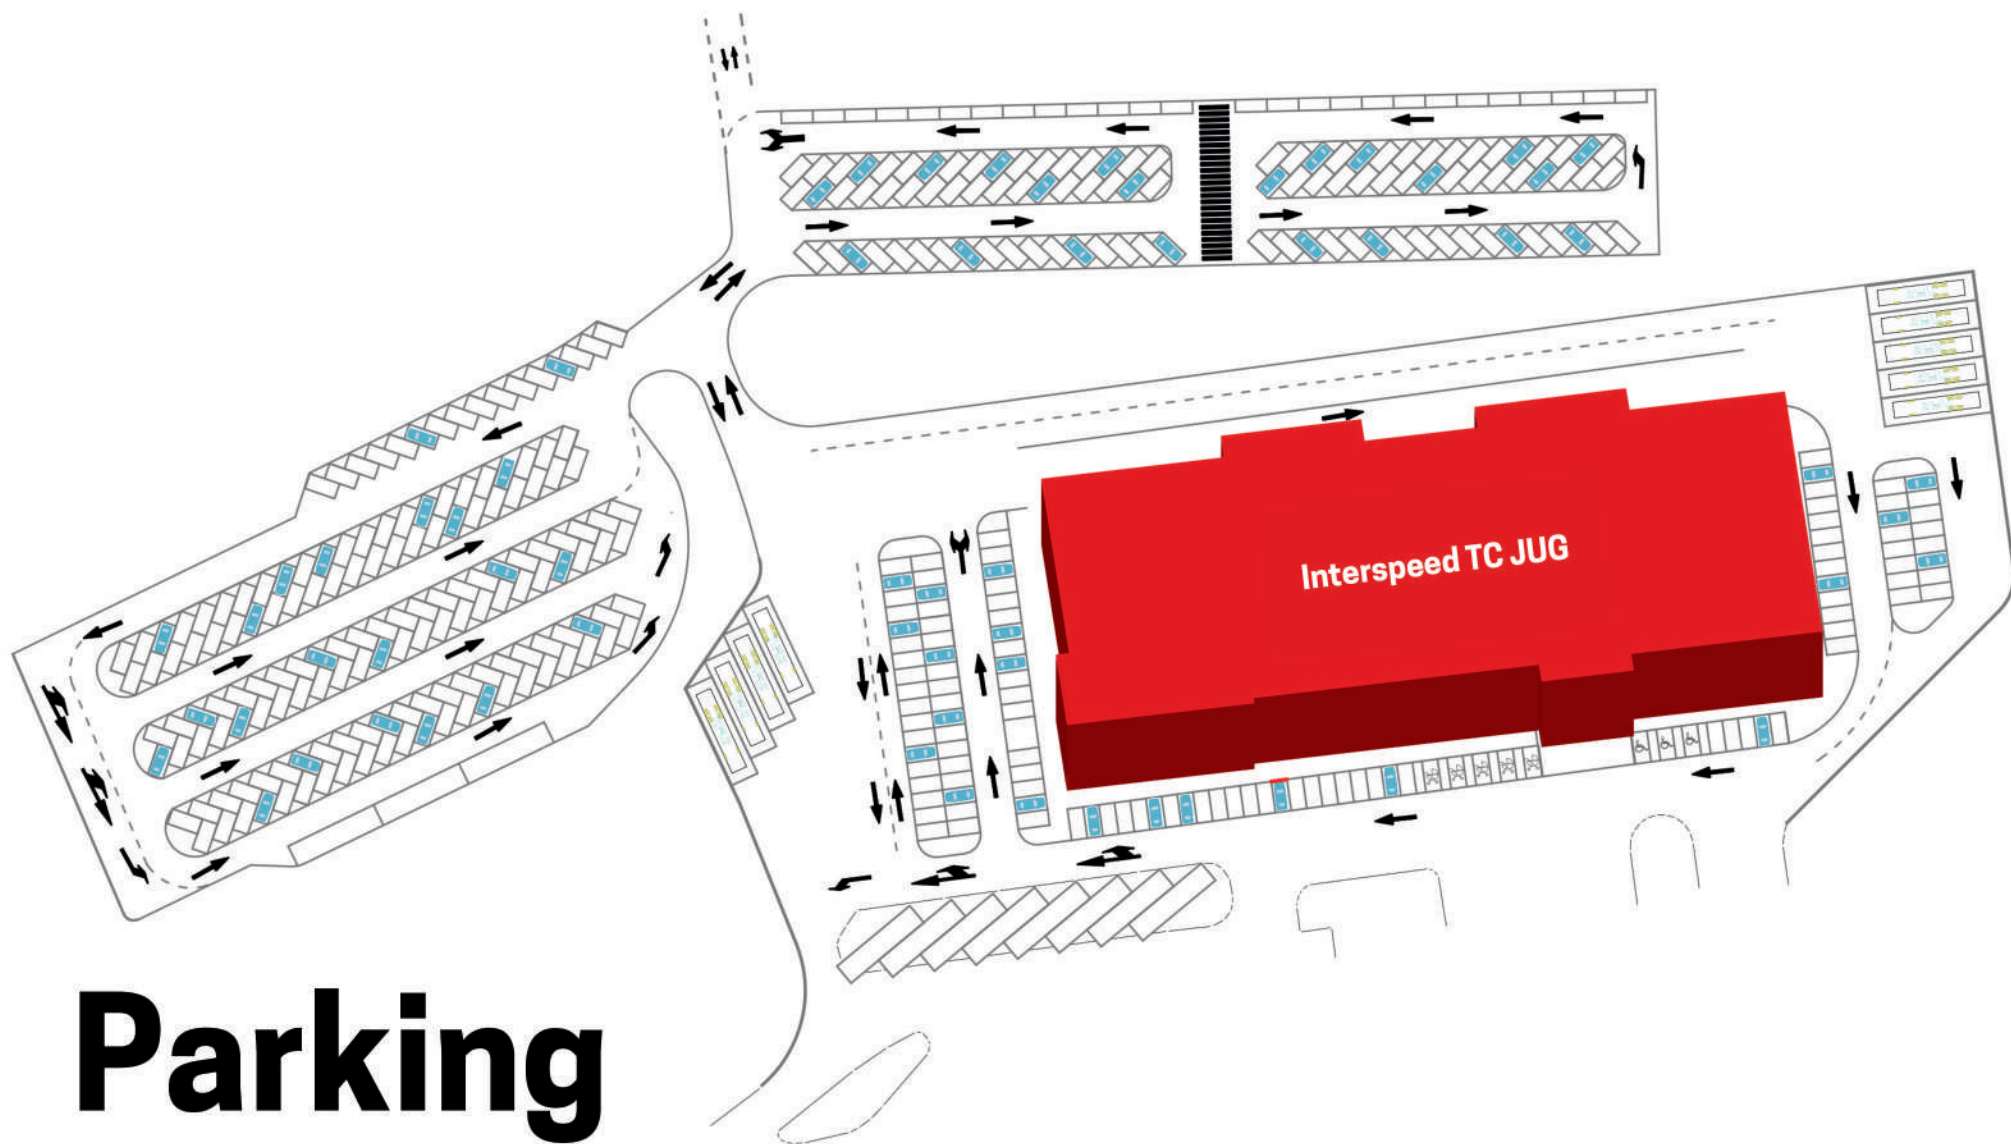

-1

-1 nivo

Supermarket / Lepota i zdravilje

- LOKAL (23)
- HODNIK
- TOALET
-  MOKRI ČVOR

0 nivo

Moda / Obuća i aksesoari / Parfimerija

- LOKAL (23)
- HODNIK
- MOKRI ČVOR

1

2 nivo

Restorani / Dečiji deo / Zabava

BRZA HRANA (9) LOKAL (7) HODNIK TOALET MOKRI ČVOR

Parking

UKUPNO: **419**

Automobili: **365** / BUS: **9** / Kamperi: **11** / Invalidi: **3** / Roditelji sa decom: **5** / Motori: **26**