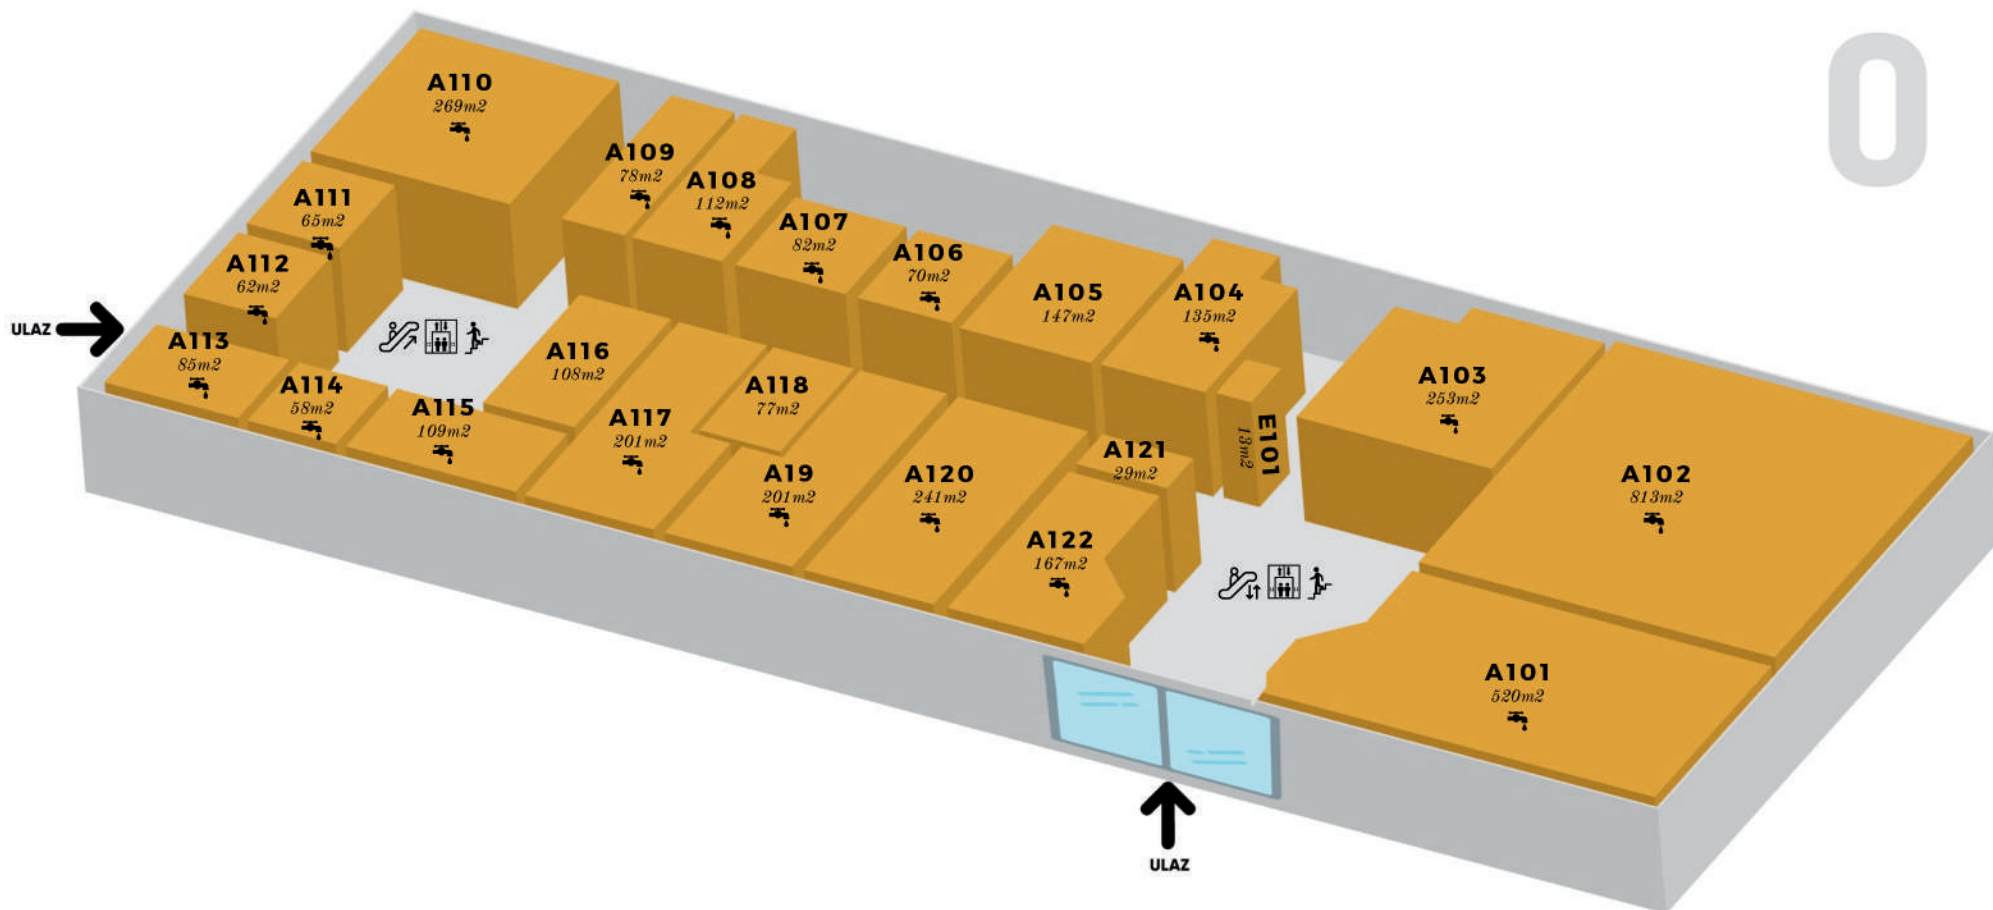

interspeed[®]

TC JUG

Granični prelaz "Preševo"

Lokacija: **E75 / Gračnični prelaz (Severna Makedonija → Srbija)**

Info

Bruto površina: **20.000 m²**

Komercijalni prostor: **14.000 m²**

Nivoa: **4**

Broj lokala: **100+**

Parking mesta: **419**

Lokacija: **Granični prelaz Prešovo**

Broj putnika: **9 miliona putnika godišnje**

Sadržaj

Wi-Fi: **Optički**

Spratova: **4**

Toaleti: **7**

Eskalatora: **8**

Liftova: **5** (*uključujući 2 panoramna*)

Terasa: **1**

Restorani i kafe: **13**

Food court

Nivo: 2

Idealno za: restorane, kafiće, pekare, poslastičarnice i franšizne brendove

- Fleksibilne površine i tehnička spremnost za ugostiteljsku delatnost
- Mogućnost prilagođavanja enterijera u skladu sa brendom zakupca

-1

-1 nivo

Supermarket / Lepota i zdravilje

- LOKAL (23)
- HODNIK
- TOALET
-  MOKRI ČVOR

0 nivo

Moda / Obuća i aksesoari / Parfimerija

- LOKAL (23)
- HODNIK
- MOKRI ČVOR

1